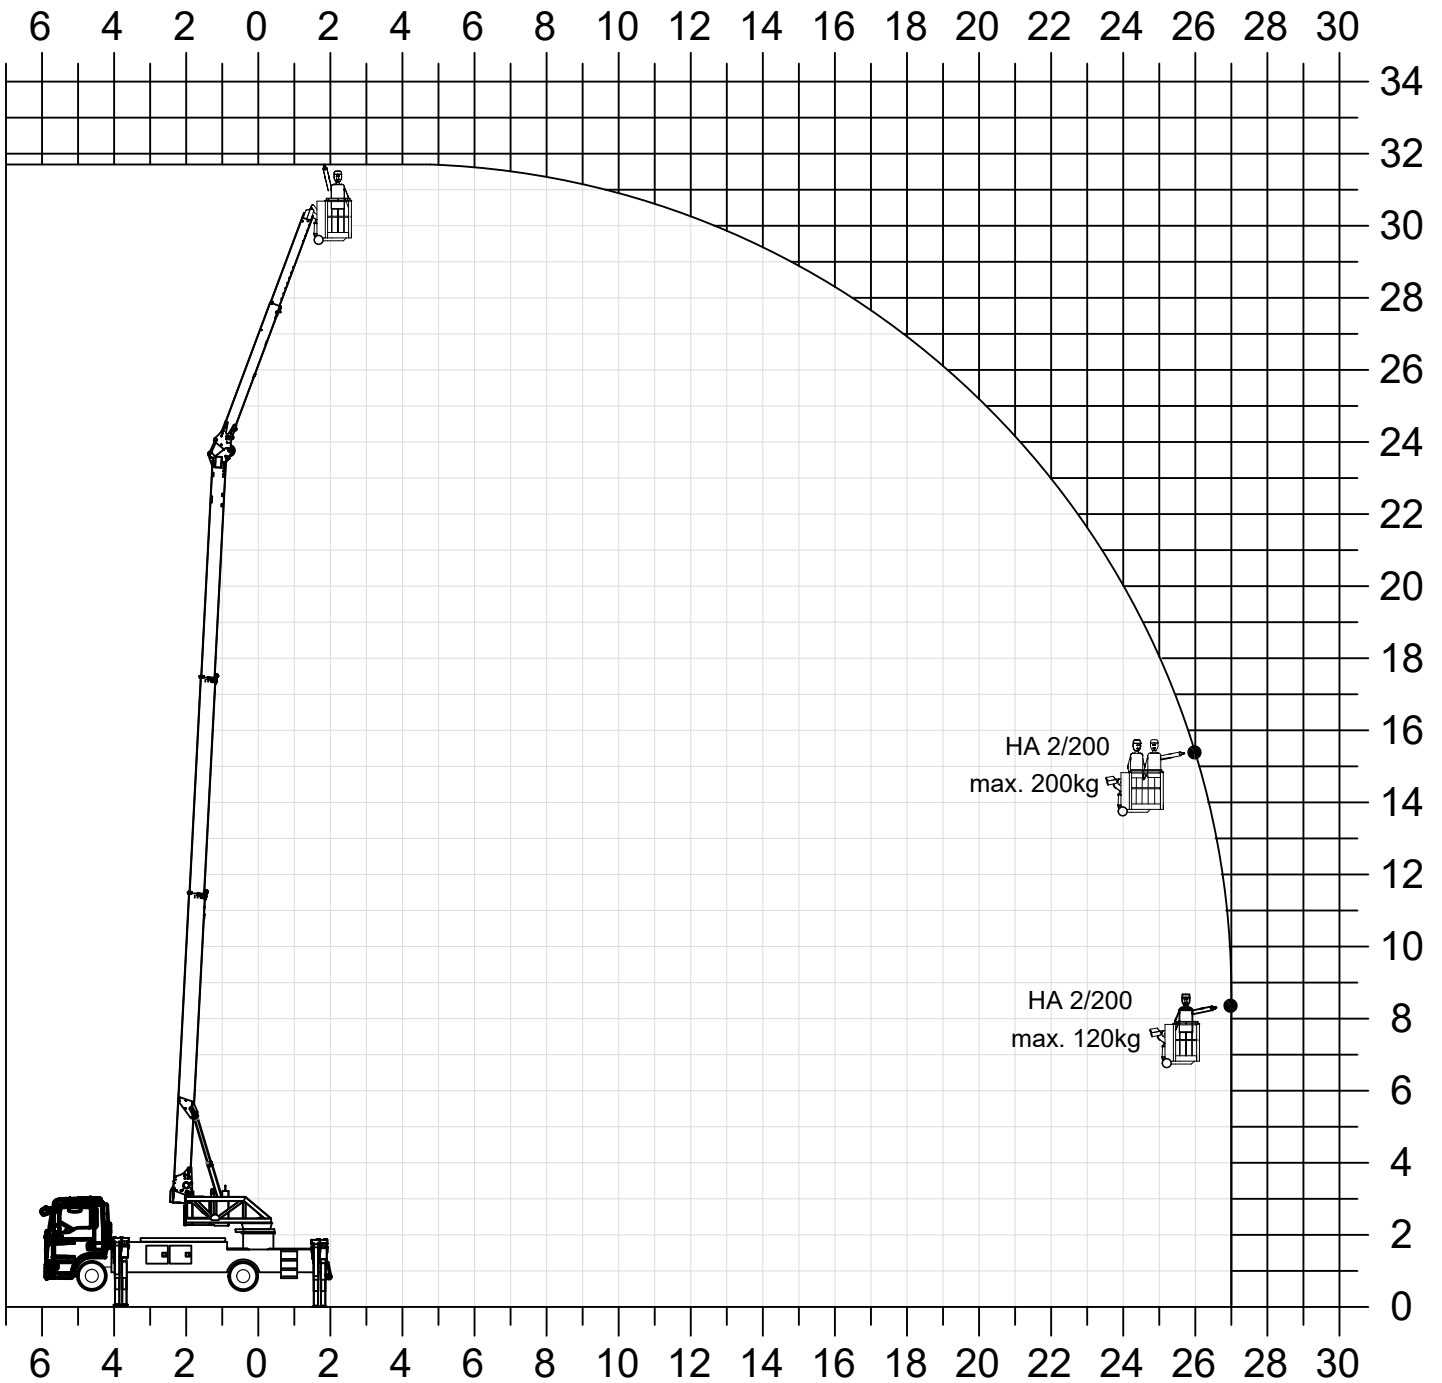

# AMAK 80 Bühne HA 2/200

07.04.2020 / 12.02.00686

Ausladungswerte variieren, je nach Trägerfahrzeug.